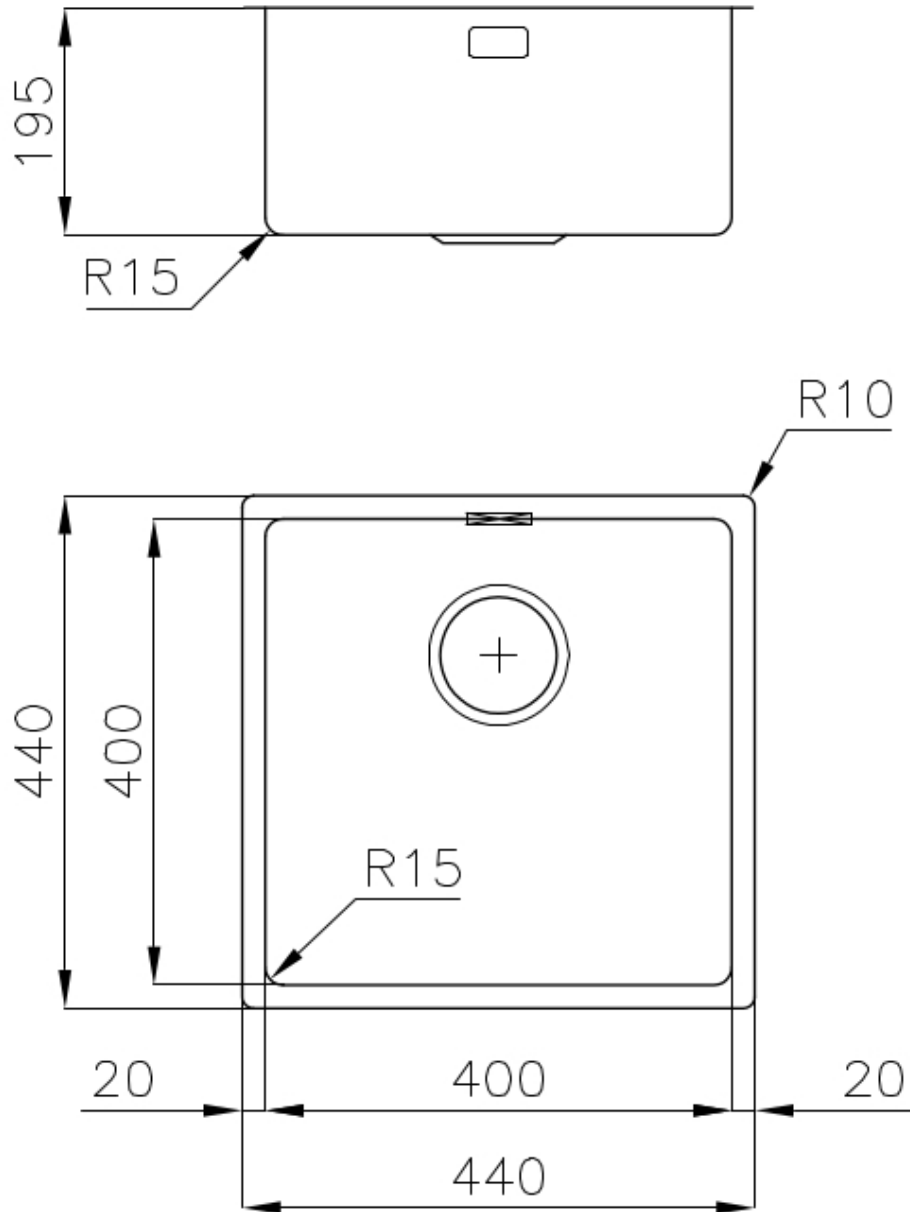

DESSINS TECHNIQUES